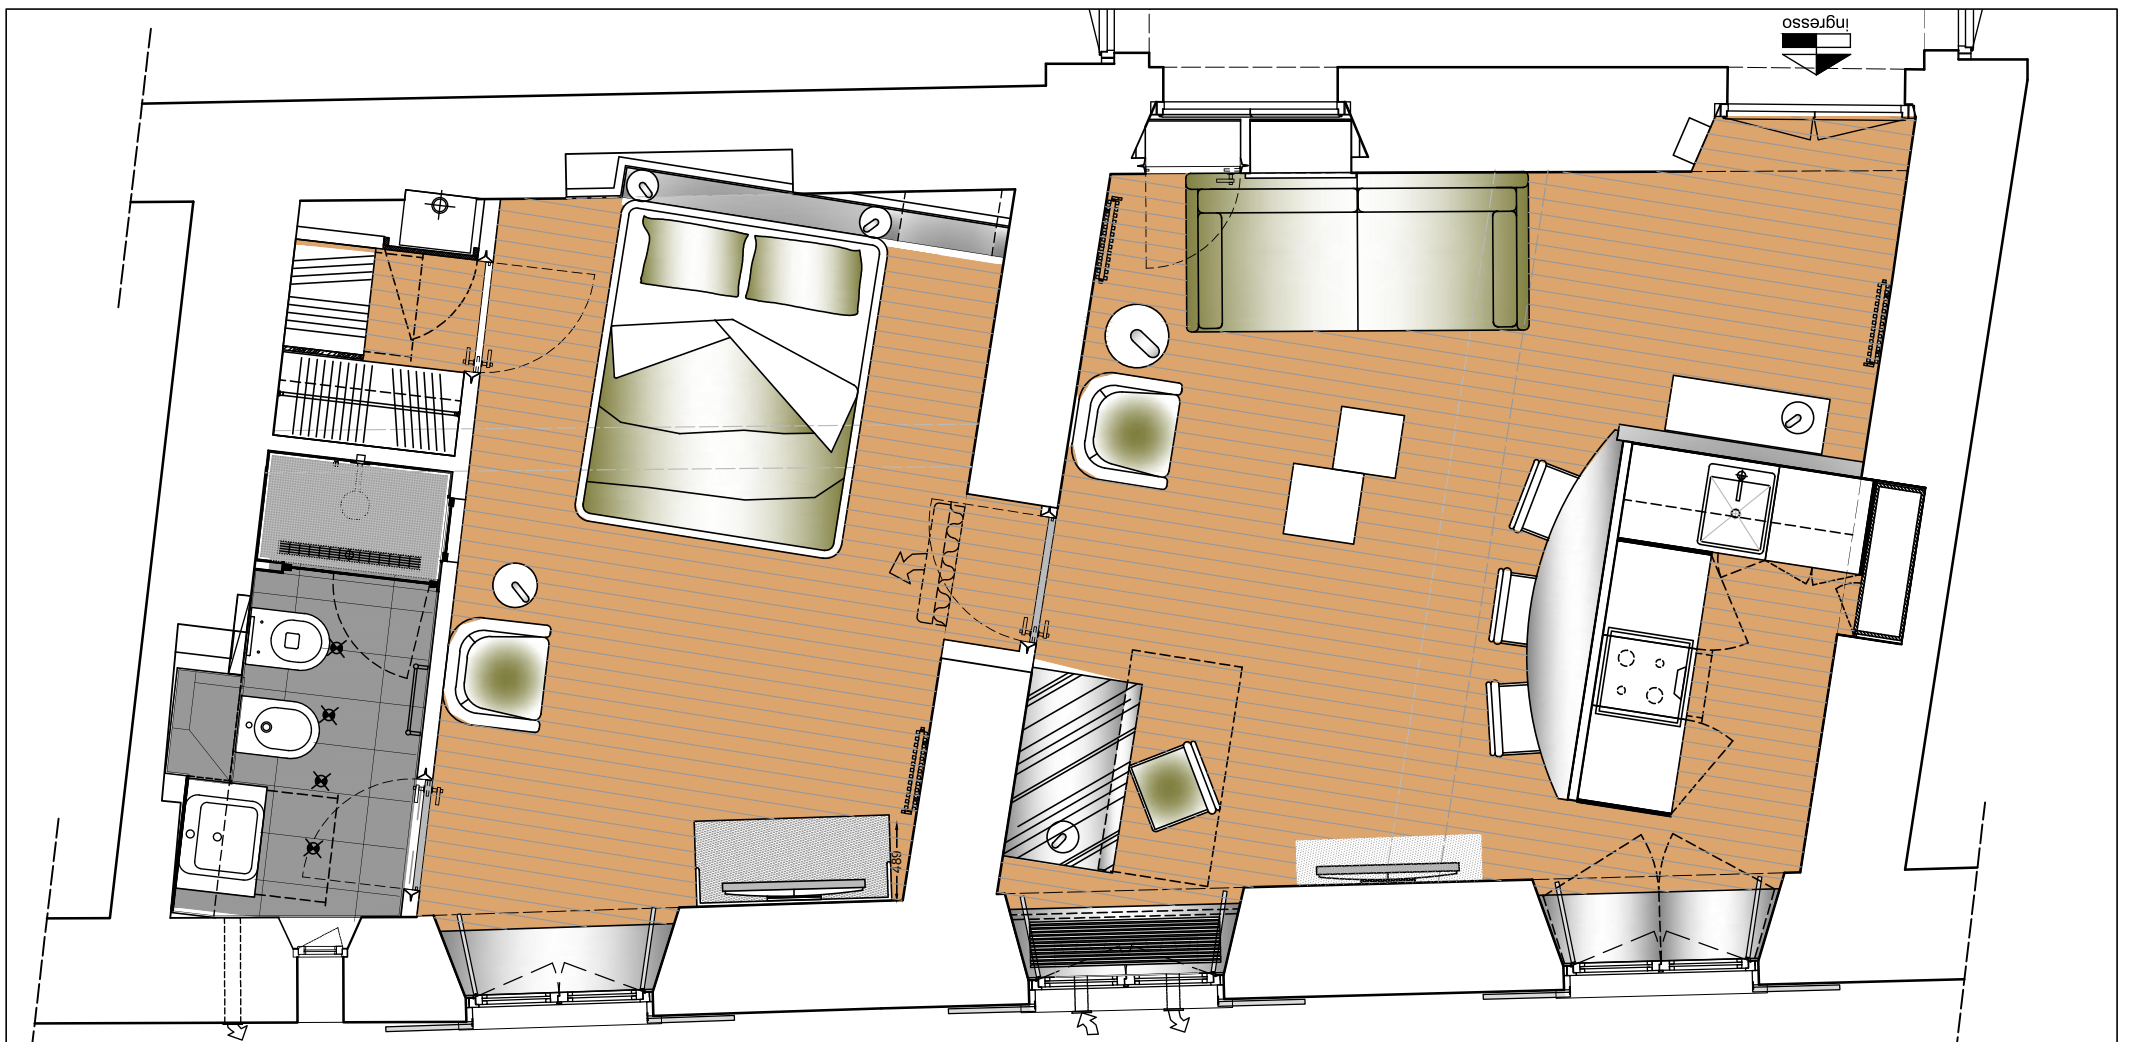

antiche residenze romane

LUXURY APARTMENTS
IN THE HEART OF ROME

residenza
PANTHEON

4 posti letto

2 locali | 1 bagno

55 m²

info@anticheresidenzeromane.com