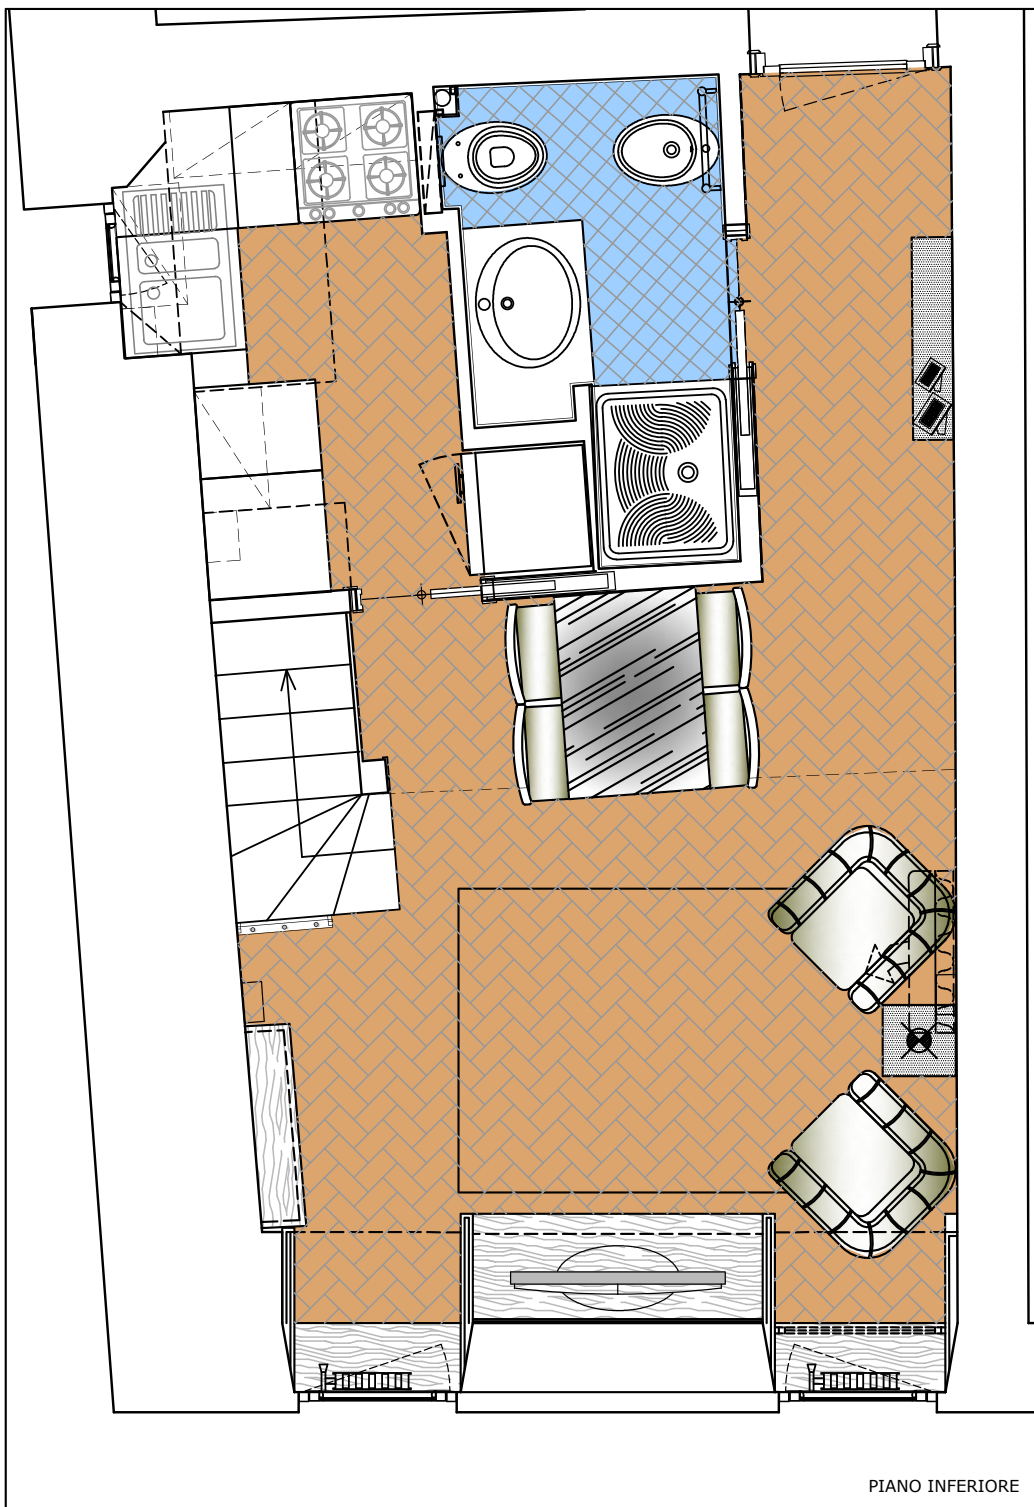

antiche residenze romane

LUXURY APARTMENTS  
IN THE HEART OF ROME

residenza  
**CAMPO DE FIORI**

PIANO INFERIORE

PIANO SUPERIORE

**4 posti letto**

2 locali | 2 bagni

**45 m<sup>2</sup>**