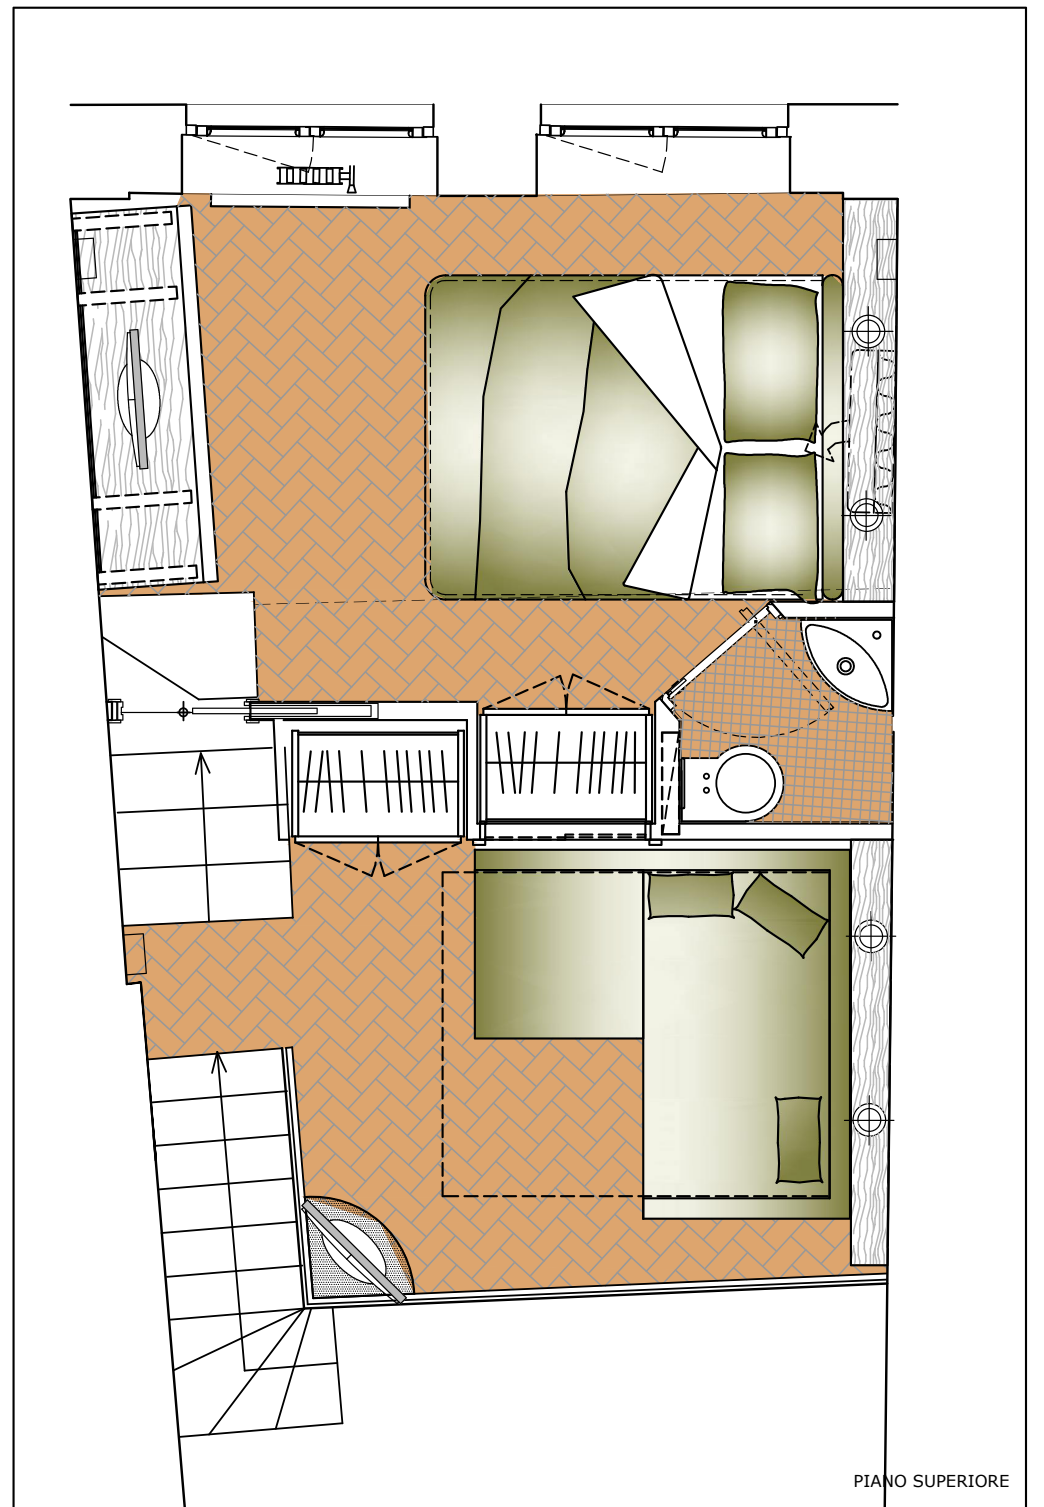

antiche residenze romane

LUXURY APARTMENTS  
IN THE HEART OF ROME

residenza  
**CAMPO DE FIORI**

PIANO INFERIORE

PIANO SUPERIORE

**4 posti letto**

2 locali | 2 bagni

**45 m<sup>2</sup>**